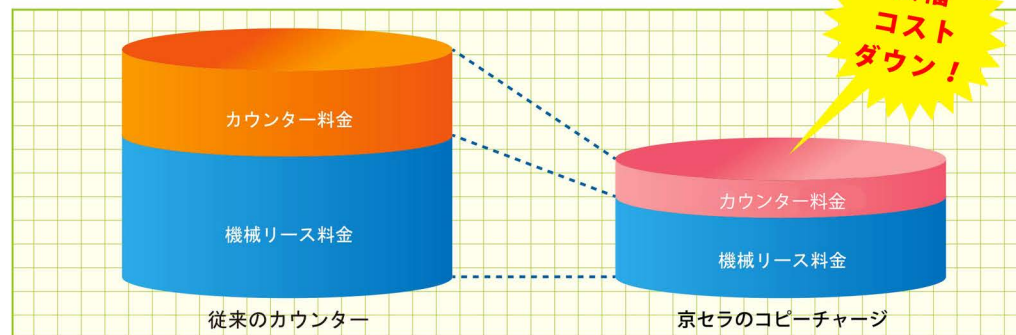

● 従来の複合機と京セラ複合機との料金比較